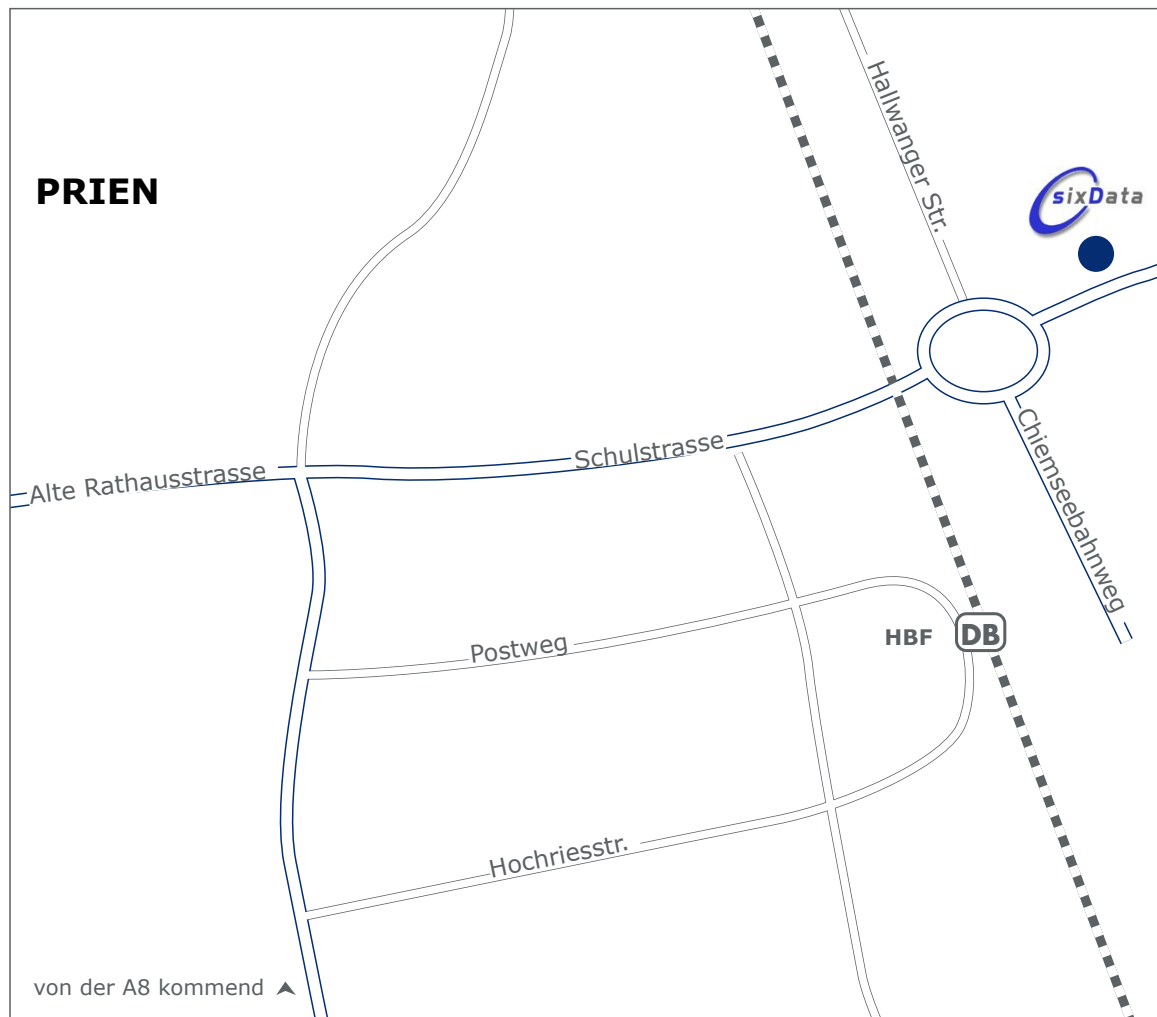

Anfahrtsskizzen

Anfahrt mit dem PKW

Über München führt die Salzburger Autobahn A 8 nur wenige Kilometer an Prien vorbei. Sie nehmen die Ausfahrt Bernau Richtung Prien. Am Kreisell fahren Sie geradeaus, im Ortszentrum biegen Sie an der großen Kreuzung rechts ab. Nun lange geradeaus, bis sie den Bahnhof auf der rechten Seite erkennen. Anschließend unter der Bahnunterführung rechts durch und am nächsten Kreisell fahren Sie wieder geradeaus. Auf der linken Seite befindet sich nun ein großes gelbes Gebäude. Sie fahren auf der rechten Seite des Hauses auf den Parkplatz der sixData GmbH.

Anfahrt mit dem ÖPNV

Kunden die lieber die öffentlichen Verkehrsmittel benutzen, steigen am Zielbahnhof Prien aus dem IC oder RE. Die Abholung wird durch sixData GmbH sichergestellt.

Wer das Flugzeug zur Anreise bevorzugt, für den sind die Flugplätze Salzburg (65km) und München (120km) bequem über die Autobahn erreichbar.