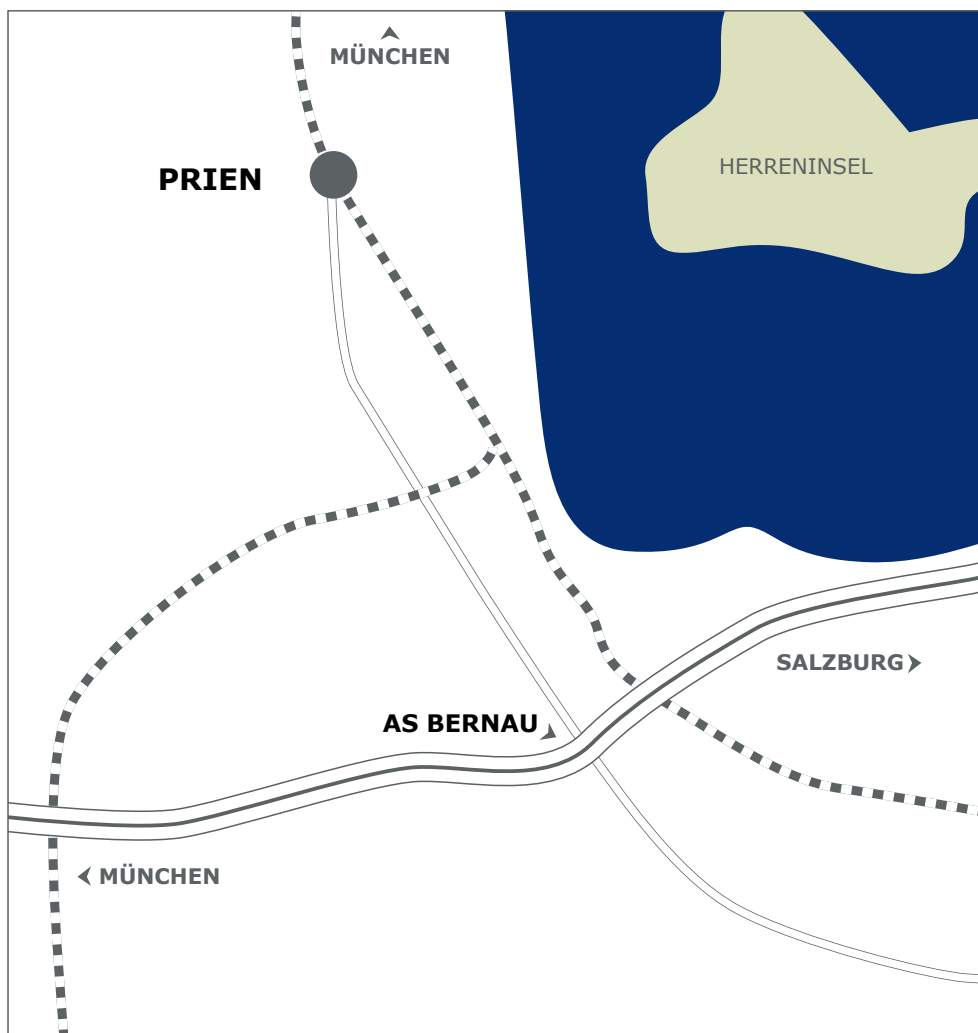

Anfahrtsskizzen

Anfahrt mit dem PKW

Über München führt die Salzburger Autobahn A 8 nur wenige Kilometer an Prien vorbei. Sie nehmen die Ausfahrt Bernau Richtung Prien. Am Kreisell fahren Sie geradeaus, im Ortszentrum biegen Sie an der großen Kreuzung rechts ab. Nun lange geradeaus, bis sie den Bahnhof auf der rechten Seite erkennen. Anschließend unter der Bahnunterführung rechts durch und am nächsten Kreisell fahren Sie wieder geradeaus. Auf der linken Seite befindet sich nun ein großes gelbes Gebäude. Sie fahren auf der rechten Seite des Hauses auf den Parkplatz der sixData GmbH.

Anfahrt mit dem ÖPNV

Kunden die lieber die öffentlichen Verkehrsmittel benutzen, steigen am Zielbahnhof Prien aus dem IC oder RE. Die Abholung wird durch sixData GmbH sichergestellt.

Wer das Flugzeug zur Anreise bevorzugt, für den sind die Flugplätze Salzburg (65km) und München (120km) bequem über die Autobahn erreichbar.