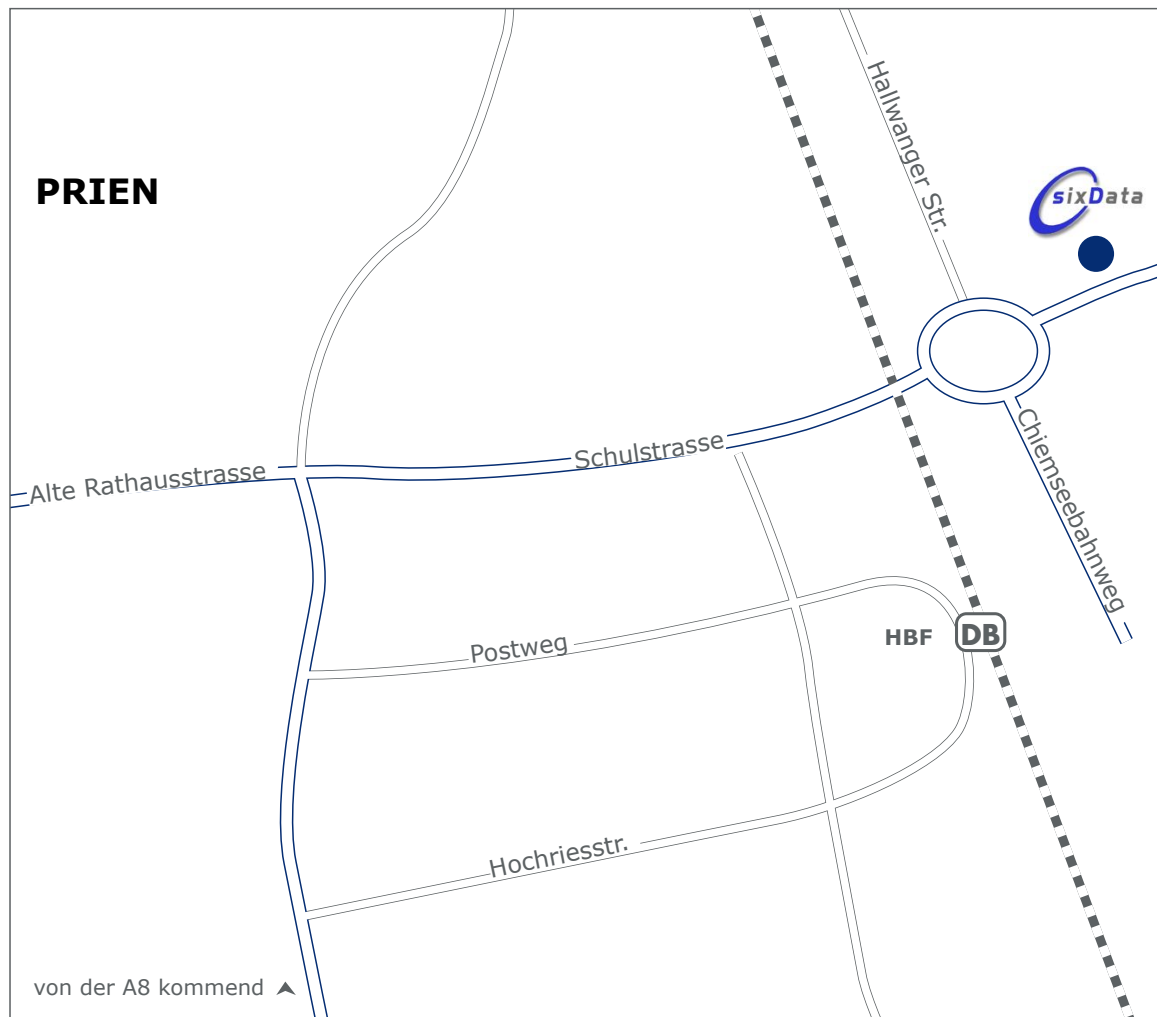

Anfahrtsskizzen

Anfahrt mit dem PKW

Über München führt die Salzburger Autobahn A 8 nur wenige Kilometer an Prien vorbei. Sie nehmen die Ausfahrt Bernau Richtung Prien. Am Kreisel fahren Sie geradeaus, im Ortszentrum biegen Sie an der großen Kreuzung rechts ab. Nun lange geradeaus, bis sie den Bahnhof auf der rechten Seite erkennen. Anschließend unter der Bahnunterführung rechts durch und am nächsten Kreisel fahren Sie wieder geradeaus. Auf der linken Seite befindet sich nun ein großes gelbes Gebäude. Sie fahren auf der rechten Seite des Hauses auf den Parkplatz der sixData GmbH.

Anfahrt mit dem ÖPNV

Kunden die lieber die öffentlichen Verkehrsmittel benutzen, steigen am Zielbahnhof Prien aus dem IC oder RE. Die Abholung wird durch sixData GmbH sichergestellt.

Wer das Flugzeug zur Anreise bevorzugt, für den sind die Flugplätze Salzburg (65km) und München (120km) bequem über die Autobahn erreichbar.