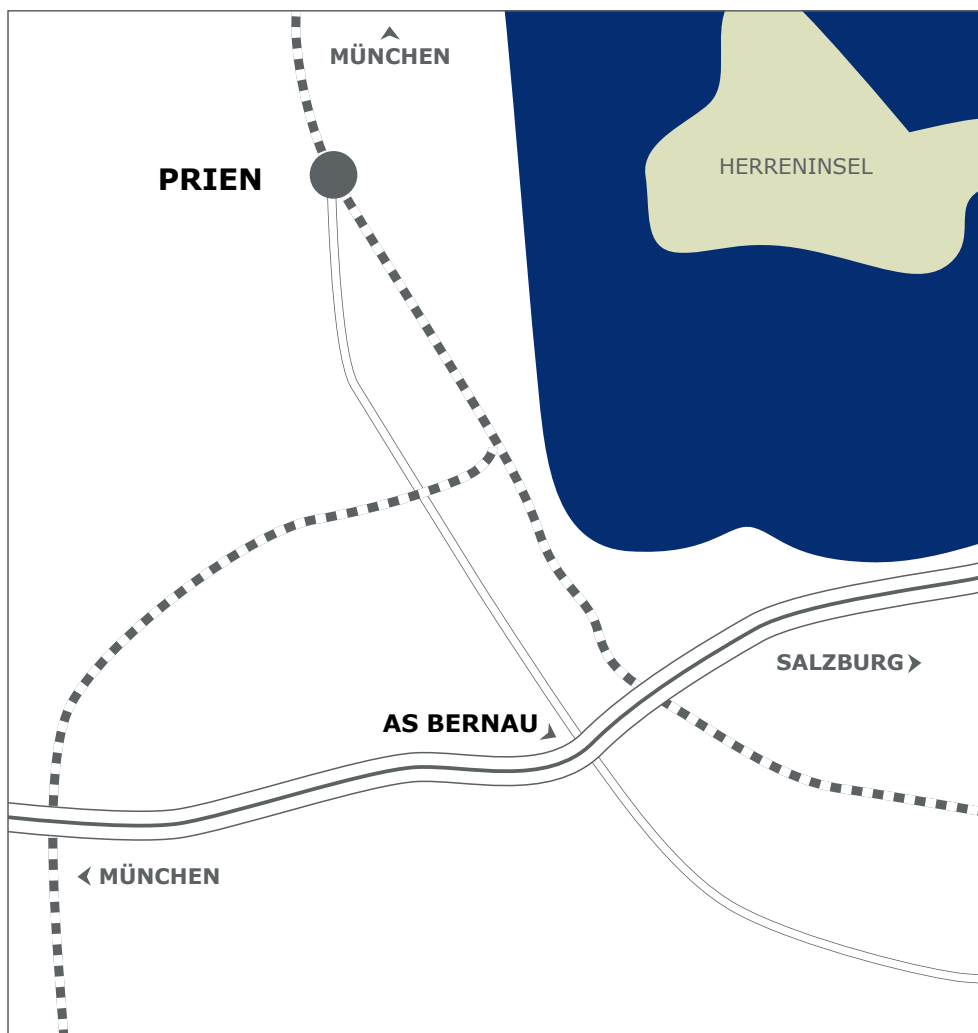

Anfahrtsskizzen

Anfahrt mit dem PKW

Über München führt die Salzburger Autobahn A 8 nur wenige Kilometer an Prien vorbei. Sie nehmen die Ausfahrt Bernau Richtung Prien. Am Kreisel fahren Sie geradeaus, im Ortszentrum biegen Sie an der großen Kreuzung rechts ab. Nun lange geradeaus, bis sie den Bahnhof auf der rechten Seite erkennen. Anschließend unter der Bahnunterführung rechts durch und am nächsten Kreisel fahren Sie wieder geradeaus. Auf der linken Seite befindet sich nun ein großes gelbes Gebäude. Sie fahren auf der rechten Seite des Hauses auf den Parkplatz der sixData GmbH.

Anfahrt mit dem ÖPNV

Kunden die lieber die öffentlichen Verkehrsmittel benutzen, steigen am Zielbahnhof Prien aus dem IC oder RE. Die Abholung wird durch sixData GmbH sichergestellt.

Wer das Flugzeug zur Anreise bevorzugt, für den sind die Flugplätze Salzburg (65km) und München (120km) bequem über die Autobahn erreichbar.